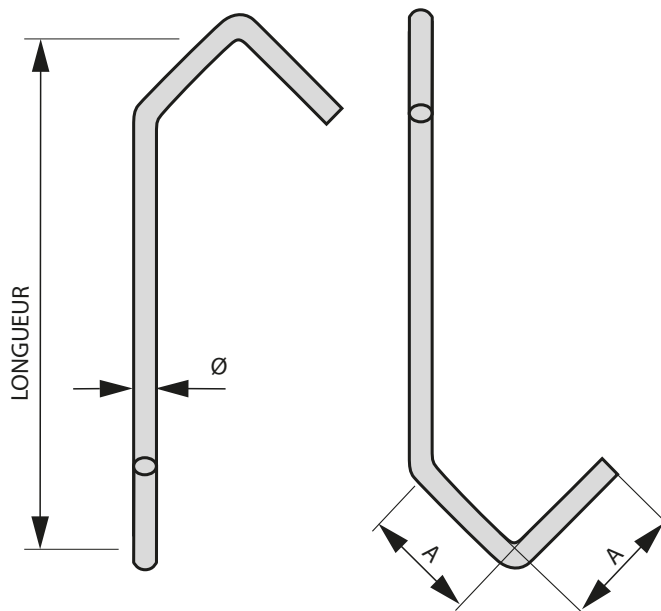

R - 120 - 2 - A - 0°

- Rotation 0°
- Matière ACIER
- Fil Ø 2 mm
- Longueur du crochet 120
- Forme R

Ø (mm)	A (mm)
1,5	15
2	15
3	20
4	20
5	22
6	22

QUANTITÉ PAR CARTON							
(mm) LONGUEUR	DIAMÈTRE (mm)						
	Ø 1,5	Ø 2	Ø 3	Ø 4	Ø 5	Ø 6	Ø 8
60	5000	5000	3000	1500	1000	800	/
75	4000	4000	2500	1200	800	600	/
100	3000	3000	1500	800	600	500	300
120	2000	2000	1000	600	/	/	/
150	2000	2500	1000	500	500	400	250
200	2000	1500	800	500	400	300	200
250	2000	1500	800	500	300	250	150
300	1800	1200	600	400	300	250	150
350	1800	1200	600	400	250	200	125
400	1800	1200	600	400	250	200	125
450	1800	1200	600	400	250	200	125
500	1600	1100	500	350	200	150	100
600	1500	1000	500	300	175	125	75
700	1500	1000	500	300	175	125	75
800	1500	1000	500	300	175	125	75
900	1400	900	400	250	175	125	75
1000	1300	800	400	250	150	100	60

ROTATION 0°

SUR DEMANDE

Ø du fil maxi 30 mm / Longueurs et angles spécifiques / Autres matières disponibles

CROCHETS STANDARDS

Nos crochets ne sont pas des moyens de levage

Fabricant Français

FORME R ROTATION 90°

R - 120 - 2 - AC - 90°

- Rotation 90°
- Matière ACIER CUIVRÉ
- Fil Ø 2 mm
- Longueur du crochet 120
- Forme R

Ø (mm)	A (mm)
1,5	15
2	15
3	20
4	20
5	22
6	22

QUANTITÉ PAR CARTON								
(mm) LONGUEUR	DIAMÈTRE (mm)	Ø 1,5	Ø 2	Ø 3	Ø 4	Ø 5	Ø 6	Ø 8
		60	3700	3700	2200	1100	750	600
75	3000	3000	1800	900	600	450	/	
100	2200	1100	1100	600	450	375	225	
120	1500	1500	700	400	/	/	/	
150	1500	1800	700	300	375	300	175	
200	1500	1100	600	300	300	225	150	
250	1500	1100	600	300	225	175	100	
300	1300	900	400	300	225	175	100	
350	1300	900	400	300	175	150	75	
400	1300	900	400	300	175	150	75	
450	1300	900	400	300	175	150	75	
500	1200	800	300	200	150	100	75	
600	1100	700	300	200	125	75	50	
700	1100	700	300	200	125	75	50	
800	1100	700	300	200	125	75	50	
900	1000	600	300	100	125	75	50	
1000	900	600	300	100	100	75	45	