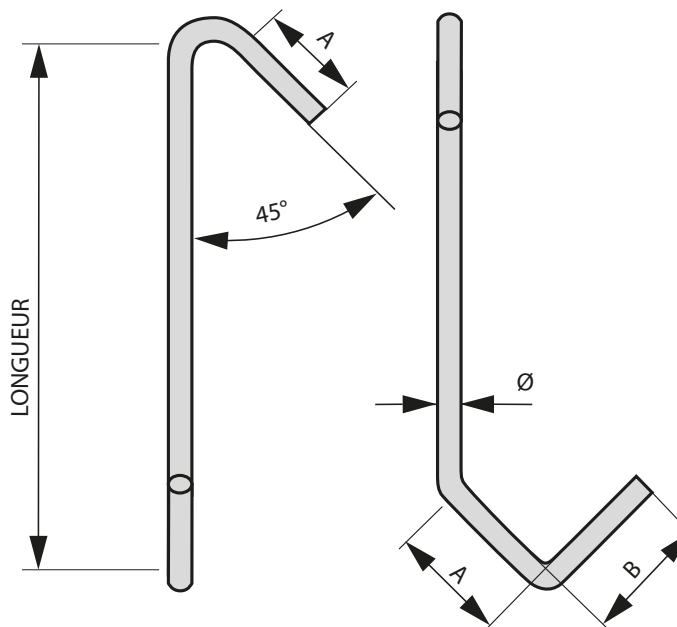

ROTATION 180°

CROCHETS STANDARDS

Nos crochets ne sont pas des moyens de levage

Fabricant Français

FORME RA

ROTATION 0°

RA - 150 - 3 - AC - 0°

Ø (mm)	A (mm)	B (mm)
1,5	17	15
2	17	15
3	18	18
4	20	20
5	22	22
6	22	22

ROTATION 0°

CROCHETS STANDARDS

Nos crochets ne sont pas des moyens de levage

Fabricant Français

FORME RA

ROTATION 90°

RA - 150 - 3 - A - 90°

Ø (mm)	A (mm)	B (mm)
1,5	17	15
2	17	15
3	18	18
4	20	20
5	22	22
6	22	22

ROTATION 90°

CROCHETS STANDARDS

Nos crochets ne sont pas des moyens de levage

Fabricant Français

FORME RA

ROTATION 180°

RA - 150 - 3 - AC - 180°

- Rotation 180°
- Matière ACIER CUIVRÉ
- Fil Ø 3 mm
- Longueur du crochet 150
- Forme RA