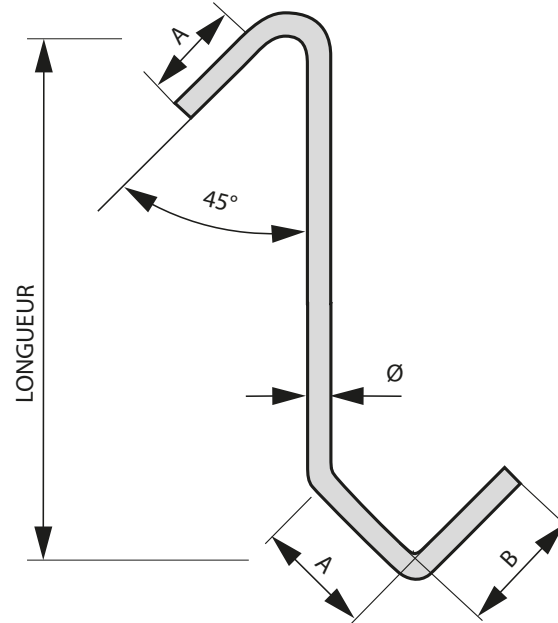

ROTATION 0°

CROCHETS STANDARDS

Nos crochets ne sont pas des moyens de levage

Fabricant Français

FORME RA

ROTATION 90°

RA - 150 - 3 - A - 90°

Ø (mm)	A (mm)	B (mm)
1,5	17	15
2	17	15
3	18	18
4	20	20
5	22	22
6	22	22

ROTATION 90°

CROCHETS STANDARDS

Nos crochets ne sont pas des moyens de levage

Fabricant Français

FORME RA

ROTATION 180°

RA - 150 - 3 - AC - 180°

- Rotation 180°
- Matière ACIER CUIVRÉ
- Fil Ø 3 mm
- Longueur du crochet 150
- Forme RA

Ø (mm)	A (mm)	B (mm)
1,5	17	15
2	17	15
3	18	18
4	20	20
5	22	22
6	22	22

QUANTITÉ PAR CARTON									
(mm) LONGUEUR	DIAMÈTRE (mm)	Ø 1,5	Ø 2	Ø 3	Ø 4	Ø 5	Ø 6	Ø 8	
	60		4500	4500	2700	1300	900	700	/
75		3600	3600	2200	1000	700	500	/	
100		2700	2700	1300	700	500	450	250	
120		1800	1800	900	500	/	/	/	
150		1800	2200	900	400	450	350	225	
200		1800	1300	700	400	350	250	175	
250		1800	1300	700	400	250	225	125	
300		1600	1000	500	300	250	225	125	
350		1600	1000	500	300	225	175	100	
400		1600	1000	500	300	225	175	100	
450		1600	1000	500	300	225	175	100	
500		1400	900	400	300	175	125	75	
600		1300	900	400	200	150	100	50	
700		1300	900	400	200	150	100	50	
800		1300	900	400	200	150	100	50	
900		1200	800	300	200	150	100	50	
1000		1100	700	300	200	125	75	50	
SUR DEMANDE		Ø du fil maxi 30 mm / Longueurs et angles spécifiques / Autres matières disponibles							