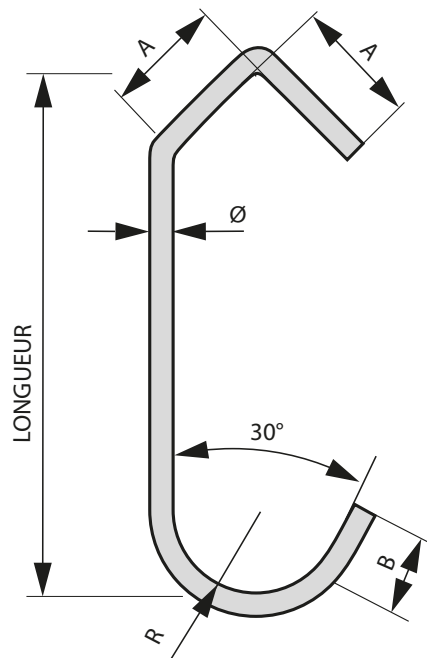

CROCHETS STANDARDS

Nos crochets ne sont pas des moyens de levage

Fabricant Français

FORME BR

ROTATION 0°

BR - 150 - 3 - AC - 0°

Ø (mm)	A (mm)	R (mm)	B (mm)
1,5	15	8	11
2	15	8	11
3	20	10	15
4	20	10	16
5	22	11	16
6	22	11	16

QUANTITÉ PAR CARTON							
(mm) LONGUEUR	DIAMÈTRE (mm)						
	Ø 1,5	Ø 2	Ø 3	Ø 4	Ø 5	Ø 6	Ø 8
60	5000	5000	3000	1500	1000	800	/
75	4000	4000	2500	1200	800	600	/
100	3000	3000	1500	800	600	500	300
120	2000	2000	1000	600	/	/	/
150	2000	2500	1000	500	500	400	250
200	2000	1500	800	500	400	300	200
250	2000	1500	800	500	300	250	150
300	1800	1200	600	400	300	250	150
350	1800	1200	600	400	250	200	125
400	1800	1200	600	400	250	200	125
450	1800	1200	600	400	250	200	125
500	1600	1100	500	350	200	150	100
600	1500	1000	500	300	175	125	75
700	1500	1000	500	300	175	125	75
800	1500	1000	500	300	175	125	75
900	1400	900	400	250	175	125	75
1000	1300	800	400	250	150	100	60
SUR DEMANDE	Ø du fil maxi 30 mm / Longueurs et angles spécifiques / Autres matières disponibles						

ROTATION 0°