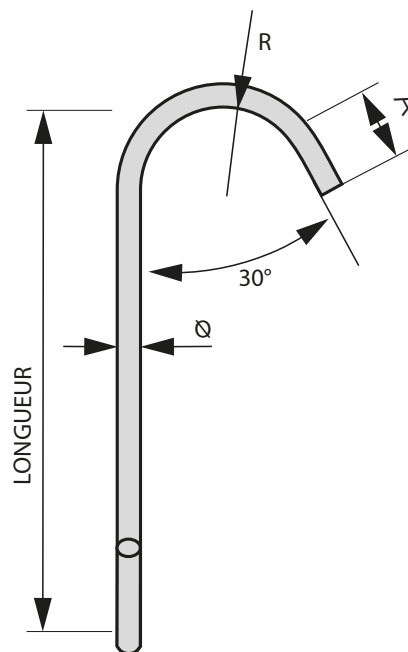

Sur demande possibilité d'autres nuances de matière

EXEMPLE DE DÉSIGNATION

B - 120 - 3 - AC - 0°

- Rotation 0°
- Matière ACIER CUIVRÉ (AC)
- Fil Ø 3 mm
- Longueur du crochet 120
- Forme B

SOMMAIRE

Crochets FORME B à 0°	Page 4
Crochets FORME B à 90°	Page 5
Crochets FORME B à 180°	Page 6
Crochets FORME R à 0°	Page 7
Crochets FORME R à 90°	Page 8
Crochets FORME R à 180°	Page 9
Crochets FORME BR à 0°	Page 10
Crochets FORME BR à 90°	Page 11
Crochets FORME BR à 180°	Page 12
Crochets FORME BA à 0°	Page 13
Crochets FORME BA à 90°	Page 14
Crochets FORME BA à 180°	Page 15
Crochets FORME RA à 0°	Page 16
Crochets FORME RA à 90°	Page 17
Crochets FORME RA à 180°	Page 18
Crochets Charges lourdes	Page 19

SUR DEMANDE

Ø du fil maxi 30 mm / Longueurs et angles spécifiques / Autres matières disponibles

ROTATION 0°

CROCHETS STANDARDS

Nos crochets ne sont pas des moyens de levage

Fabricant Français

FORME B ROTATION 90°

B - 120 - 3 - A - 90°

- Rotation 90°
- Matière ACIER
- Fil Ø 3 mm
- Longueur du crochet 120
- Forme B

Ø (mm)	A (mm)	R (mm)
1,5	11	8
2	11	8
3	15	10
4	16	10
5	16	11
6	16	11

QUANTITÉ PAR CARTON								
(mm) LONGUEUR	DIAMÈTRE (mm)	Ø 1,5	Ø 2	Ø 3	Ø 4	Ø 5	Ø 6	Ø 8
		60	3700	3700	2200	1100	750	600
75	3000	3000	1800	900	600	450	/	
100	2200	1100	1100	600	450	375	225	
120	1500	1500	700	400	/	/	/	
150	1500	1800	700	300	375	300	175	
200	1500	1100	600	300	300	225	150	
250	1500	1100	600	300	225	175	100	
300	1300	900	400	300	225	175	100	
350	1300	900	400	300	175	150	75	
400	1300	900	400	300	175	150	75	
450	1300	900	400	300	175	150	75	
500	1200	800	300	200	150	100	75	
600	1100	700	300	200	125	75	50	
700	1100	700	300	200	125	75	50	
800	1100	700	300	200	125	75	50	
900	1000	600	300	100	125	75	50	
1000	900	600	300	100	100	75	45	
SUR DEMANDE		Ø du fil maxi 30 mm / Longueurs et angles spécifiques / Autres matières disponibles						