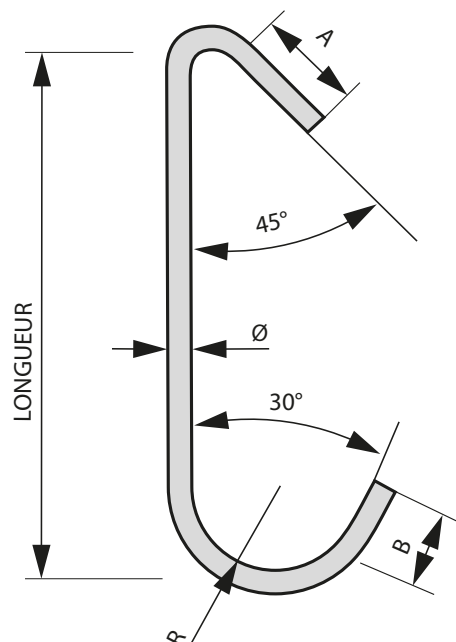

ROTATION 90°

SUR DEMANDE

Ø du fil maxi 30 mm / Longueurs et angles spécifiques / Autres matières disponibles

CROCHETS STANDARDS

Nos crochets ne sont pas des moyens de levage

Fabricant Français

FORME BR

ROTATION 180°

BR - 150 - 3 - AC - 180°

Ø (mm)	A (mm)	R (mm)	B (mm)
1,5	15	8	11
2	15	8	11
3	20	10	15
4	20	10	16
5	22	11	16
6	22	11	16

QUANTITÉ PAR CARTON									
(mm) LONGUEUR	DIAMÈTRE (mm)	Ø 1,5	Ø 2	Ø 3	Ø 4	Ø 5	Ø 6	Ø 8	
	60		4500	4500	2700	1300	900	700	/
75		3600	3600	2200	1000	700	500	/	
100		2700	2700	1300	700	500	450	250	
120		1800	1800	900	500	/	/	/	
150		1800	2200	900	400	450	350	225	
200		1800	1300	700	400	350	250	175	
250		1800	1300	700	400	250	225	125	
300		1600	1000	500	300	250	225	125	
350		1600	1000	500	300	225	175	100	
400		1600	1000	500	300	225	175	100	
450		1600	1000	500	300	225	175	100	
500		1400	900	400	300	175	125	75	
600		1300	900	400	200	150	100	50	
700		1300	900	400	200	150	100	50	
800		1300	900	400	200	150	100	50	
900		1200	800	300	200	150	100	50	
1000		1100	700	300	200	125	75	50	
SUR DEMANDE		Ø du fil maxi 30 mm / Longueurs et angles spécifiques / Autres matières disponibles							

ROTATION 180°

CROCHETS STANDARDS

Nos crochets ne sont pas des moyens de levage

Fabricant Français

FORME BA

ROTATION 0°

BA - 150 - 4 - A - 0°

Ø (mm)	A (mm)	R (mm)	B (mm)
1,5	17	8	11
2	17	8	11
3	18	10	15
4	20	10	16
5	22	11	16
6	22	11	16

ROTATION 0°

CROCHETS STANDARDS

Nos crochets ne sont pas des moyens de levage

Fabricant Français

FORME BA

ROTATION 90°

BA - 150 - 4 - AC - 90°

- Rotation 90°
- Matière ACIER CUIVRÉ
- Fil Ø 4 mm
- Longueur du crochet 150
- Forme BA