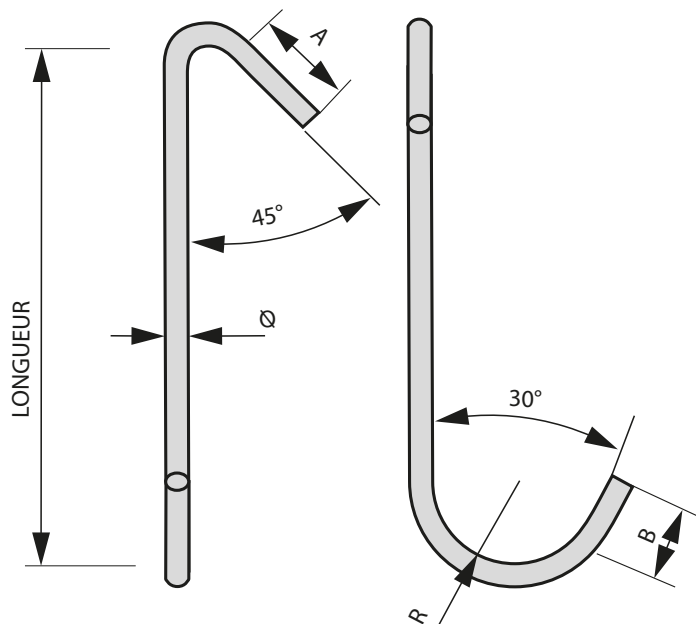

ROTATION 180°

CROCHETS STANDARDS

Nos crochets ne sont pas des moyens de levage

Fabricant Français

FORME BA

ROTATION 0°

BA - 150 - 4 - A - 0°

Ø (mm)	A (mm)	R (mm)	B (mm)
1,5	17	8	11
2	17	8	11
3	18	10	15
4	20	10	16
5	22	11	16
6	22	11	16

ROTATION 0°

CROCHETS STANDARDS

Nos crochets ne sont pas des moyens de levage

Fabricant Français

FORME BA

ROTATION 90°

BA - 150 - 4 - AC - 90°

- Rotation 90°
- Matière ACIER CUIVRÉ
- Fil Ø 4 mm
- Longueur du crochet 150
- Forme BA

Ø (mm)	A (mm)	R (mm)	B (mm)
1,5	17	8	11
2	17	8	11
3	18	10	15
4	20	10	16
5	22	11	16
6	22	11	16

QUANTITÉ PAR CARTON								
(mm) LONGUEUR	DIAMÈTRE (mm)	Ø 1,5	Ø 2	Ø 3	Ø 4	Ø 5	Ø 6	Ø 8
		60	3700	3700	2200	1100	750	600
75	3000	3000	1800	900	600	450	/	
100	2200	1100	1100	600	450	375	225	
120	1500	1500	700	400	/	/	/	
150	1500	1800	700	300	375	300	175	
200	1500	1100	600	300	300	225	150	
250	1500	1100	600	300	225	175	100	
300	1300	900	400	300	225	175	100	
350	1300	900	400	300	175	150	75	
400	1300	900	400	300	175	150	75	
450	1300	900	400	300	175	150	75	
500	1200	800	300	200	150	100	75	
600	1100	700	300	200	125	75	50	
700	1100	700	300	200	125	75	50	
800	1100	700	300	200	125	75	50	
900	1000	600	300	100	125	75	50	
1000	900	600	300	100	100	75	45	
SUR DEMANDE		Ø du fil maxi 30 mm / Longueurs et angles spécifiques / Autres matières disponibles						

ROTATION 90°

CROCHETS STANDARDS

Nos crochets ne sont pas des moyens de levage

Fabricant Français

FORME BA

ROTATION 180°

BA - 150 - 4 - A - 180°

- Rotation 180°
- Matière ACIER
- Fil Ø 4 mm
- Longueur du crochet 150
- Forme BA