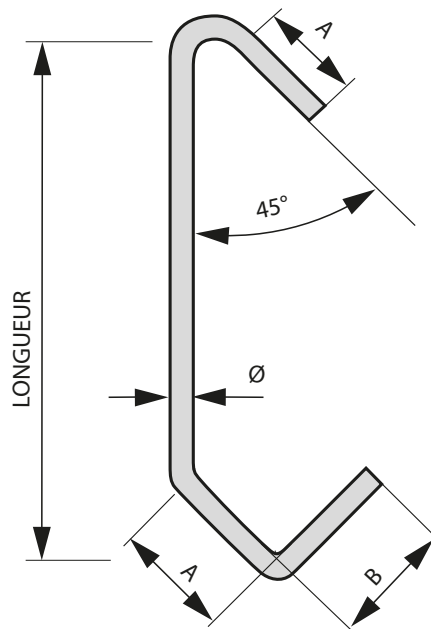

ROTATION 90°

CROCHETS STANDARDS

Nos crochets ne sont pas des moyens de levage

Fabricant Français

FORME BA

ROTATION 180°

BA - 150 - 4 - A - 180°

- Rotation 180°
- Matière ACIER
- Fil Ø 4 mm
- Longueur du crochet 150
- Forme BA

Ø (mm)	A (mm)	R (mm)	B (mm)
1,5	17	8	11
2	17	8	11
3	18	10	15
4	20	10	16
5	22	11	16
6	22	11	16

QUANTITÉ PAR CARTON									
(mm) LONGUEUR	DIAMÈTRE (mm)	Ø 1,5	Ø 2	Ø 3	Ø 4	Ø 5	Ø 6	Ø 8	
	60		4500	4500	2700	1300	900	700	/
75		3600	3600	2200	1000	700	500	/	
100		2700	2700	1300	700	500	450	250	
120		1800	1800	900	500	/	/	/	
150		1800	2200	900	400	450	350	225	
200		1800	1300	700	400	350	250	175	
250		1800	1300	700	400	250	225	125	
300		1600	1000	500	300	250	225	125	
350		1600	1000	500	300	225	175	100	
400		1600	1000	500	300	225	175	100	
450		1600	1000	500	300	225	175	100	
500		1400	900	400	300	175	125	75	
600		1300	900	400	200	150	100	50	
700		1300	900	400	200	150	100	50	
800		1300	900	400	200	150	100	50	
900		1200	800	300	200	150	100	50	
1000		1100	700	300	200	125	75	50	
SUR DEMANDE		Ø du fil maxi 30 mm / Longueurs et angles spécifiques / Autres matières disponibles							

ROTATION 180°

CROCHETS STANDARDS

Nos crochets ne sont pas des moyens de levage

Fabricant Français

FORME RA

ROTATION 0°

RA - 150 - 3 - AC - 0°

Ø (mm)	A (mm)	B (mm)
1,5	17	15
2	17	15
3	18	18
4	20	20
5	22	22
6	22	22

ROTATION 0°

CROCHETS STANDARDS

Nos crochets ne sont pas des moyens de levage

Fabricant Français

FORME RA

ROTATION 90°

RA - 150 - 3 - A - 90°

Ø (mm)	A (mm)	B (mm)
1,5	17	15
2	17	15
3	18	18
4	20	20
5	22	22
6	22	22