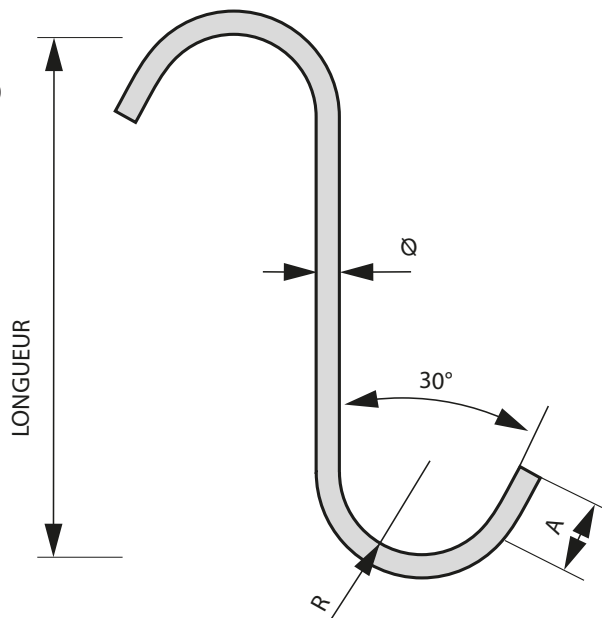

Sur demande possibilité d'autres nuances de matière

EXEMPLE DE DÉSIGNATION

B - 120 - 3 - AC - 0°

- Rotation 0°
- Matière ACIER CUIVRÉ (AC)
- Fil Ø 3 mm
- Longueur du crochet 120
- Forme B

SOMMAIRE

Crochets FORME B à 0°	Page 4
Crochets FORME B à 90°	Page 5
Crochets FORME B à 180°	Page 6
Crochets FORME R à 0°	Page 7
Crochets FORME R à 90°	Page 8
Crochets FORME R à 180°	Page 9
Crochets FORME BR à 0°	Page 10
Crochets FORME BR à 90°	Page 11
Crochets FORME BR à 180°	Page 12
Crochets FORME BA à 0°	Page 13
Crochets FORME BA à 90°	Page 14
Crochets FORME BA à 180°	Page 15
Crochets FORME RA à 0°	Page 16
Crochets FORME RA à 90°	Page 17
Crochets FORME RA à 180°	Page 18
Crochets Charges lourdes	Page 19

B - 120 - 3 - A - 90°

- Rotation 90°
- Matière ACIER
- Fil Ø 3 mm
- Longueur du crochet 120
- Forme B

Ø (mm)	A (mm)	R (mm)
1,5	11	8
2	11	8
3	15	10
4	16	10
5	16	11
6	16	11

QUANTITÉ PAR CARTON								
(mm) LONGUEUR	DIAMÈTRE (mm)	Ø 1,5	Ø 2	Ø 3	Ø 4	Ø 5	Ø 6	Ø 8
		60	3700	3700	2200	1100	750	600
75	3000	3000	1800	900	600	450	/	
100	2200	1100	1100	600	450	375	225	
120	1500	1500	700	400	/	/	/	
150	1500	1800	700	300	375	300	175	
200	1500	1100	600	300	300	225	150	
250	1500	1100	600	300	225	175	100	
300	1300	900	400	300	225	175	100	
350	1300	900	400	300	175	150	75	
400	1300	900	400	300	175	150	75	
450	1300	900	400	300	175	150	75	
500	1200	800	300	200	150	100	75	
600	1100	700	300	200	125	75	50	
700	1100	700	300	200	125	75	50	
800	1100	700	300	200	125	75	50	
900	1000	600	300	100	125	75	50	
1000	900	600	300	100	100	75	45	
SUR DEMANDE		Ø du fil maxi 30 mm / Longueurs et angles spécifiques / Autres matières disponibles						

ROTATION 90°

CROCHETS STANDARDS

Nos crochets ne sont pas des moyens de levage

Fabricant Français

FORME B ROTATION 180°

B - 120 - 3 - AC - 180°

- Rotation 180°
- Matière ACIER CUIVRÉ
- Fil Ø 3 mm
- Longueur du crochet 120
- Forme B