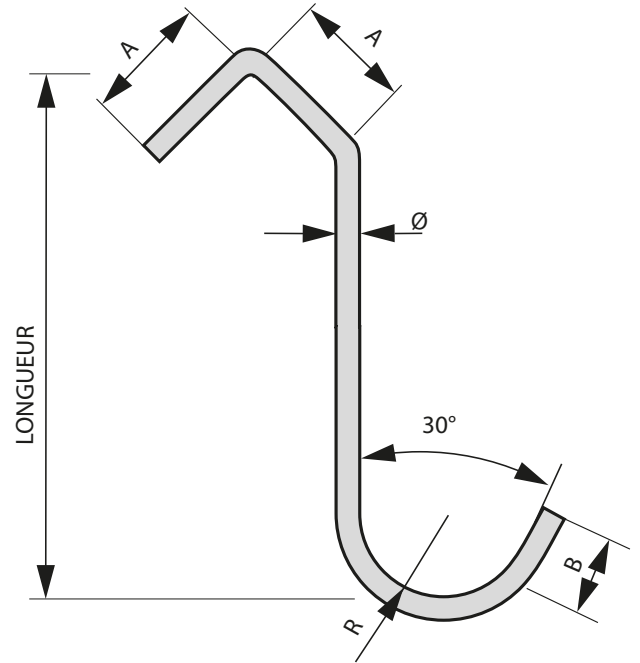

ROTATION 0°

CROCHETS STANDARDS

Nos crochets ne sont pas des moyens de levage

Fabricant Français

FORME BR

ROTATION 90°

BR - 150 - 3 - A - 90°

- Rotation 90°
- Matière ACIER
- Fil Ø 3 mm
- Longueur du crochet 150
- Forme BR

ROTATION 90°

SUR DEMANDE

Ø du fil maxi 30 mm / Longueurs et angles spécifiques / Autres matières disponibles

CROCHETS STANDARDS

Nos crochets ne sont pas des moyens de levage

Fabricant Français

FORME BR

ROTATION 180°

BR - 150 - 3 - AC - 180°

Ø (mm)	A (mm)	R (mm)	B (mm)
1,5	15	8	11
2	15	8	11
3	20	10	15
4	20	10	16
5	22	11	16
6	22	11	16

QUANTITÉ PAR CARTON									
(mm) LONGUEUR	DIAMÈTRE (mm)	Ø 1,5	Ø 2	Ø 3	Ø 4	Ø 5	Ø 6	Ø 8	
	60		4500	4500	2700	1300	900	700	/
75		3600	3600	2200	1000	700	500	/	
100		2700	2700	1300	700	500	450	250	
120		1800	1800	900	500	/	/	/	
150		1800	2200	900	400	450	350	225	
200		1800	1300	700	400	350	250	175	
250		1800	1300	700	400	250	225	125	
300		1600	1000	500	300	250	225	125	
350		1600	1000	500	300	225	175	100	
400		1600	1000	500	300	225	175	100	
450		1600	1000	500	300	225	175	100	
500		1400	900	400	300	175	125	75	
600		1300	900	400	200	150	100	50	
700		1300	900	400	200	150	100	50	
800		1300	900	400	200	150	100	50	
900		1200	800	300	200	150	100	50	
1000		1100	700	300	200	125	75	50	
SUR DEMANDE		Ø du fil maxi 30 mm / Longueurs et angles spécifiques / Autres matières disponibles							