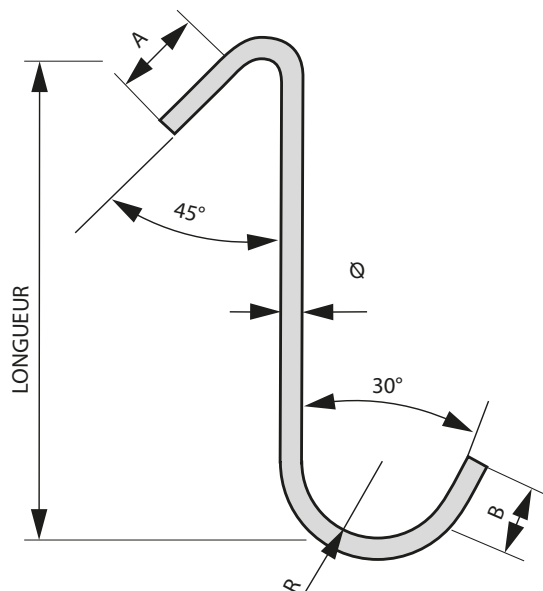

ROTATION 0°

CROCHETS STANDARDS

Nos crochets ne sont pas des moyens de levage

Fabricant Français

FORME BA

ROTATION 90°

BA - 150 - 4 - AC - 90°

- Rotation 90°
- Matière ACIER CUIVRÉ
- Fil Ø 4 mm
- Longueur du crochet 150
- Forme BA

ROTATION 90°

CROCHETS STANDARDS

Nos crochets ne sont pas des moyens de levage

Fabricant Français

FORME BA

ROTATION 180°

BA - 150 - 4 - A - 180°

- Rotation 180°
- Matière ACIER
- Fil Ø 4 mm
- Longueur du crochet 150
- Forme BA

ROTATION 180°

CROCHETS STANDARDS

Nos crochets ne sont pas des moyens de levage

Fabricant Français

FORME RA

ROTATION 0°

RA - 150 - 3 - AC - 0°

Ø (mm)	A (mm)	B (mm)
1,5	17	15
2	17	15
3	18	18
4	20	20
5	22	22
6	22	22