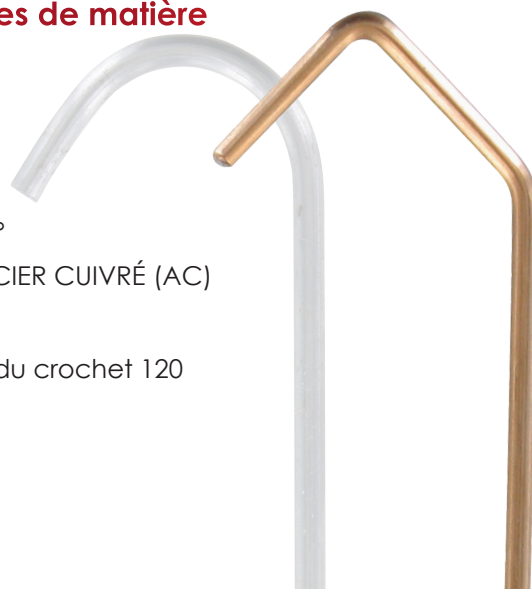

Sur demande possibilité d'autres formes, angles et longueurs

MATIÈRE

Du Ø 1,5 mm au 4 mm, les crochets sont soit en **acier (A)**, soit en **acier cuivré (AC)**

À partir du Ø 5 mm, les crochets sont en **acier (A)**

Sur demande possibilité d'autres nuances de matière

EXEMPLE DE DÉSIGNATION

B - 120 - 3 - AC - 0°

- Rotation 0°
- Matière ACIER CUIVRÉ (AC)
- Fil Ø 3 mm
- Longueur du crochet 120
- Forme B

SOMMAIRE

Crochets FORME B à 0°	Page 4
Crochets FORME B à 90°	Page 5
Crochets FORME B à 180°	Page 6
Crochets FORME R à 0°	Page 7
Crochets FORME R à 90°	Page 8
Crochets FORME R à 180°	Page 9
Crochets FORME BR à 0°	Page 10
Crochets FORME BR à 90°	Page 11
Crochets FORME BR à 180°	Page 12
Crochets FORME BA à 0°	Page 13
Crochets FORME BA à 90°	Page 14
Crochets FORME BA à 180°	Page 15
Crochets FORME RA à 0°	Page 16
Crochets FORME RA à 90°	Page 17
Crochets FORME RA à 180°	Page 18
Crochets Charges lourdes	Page 19