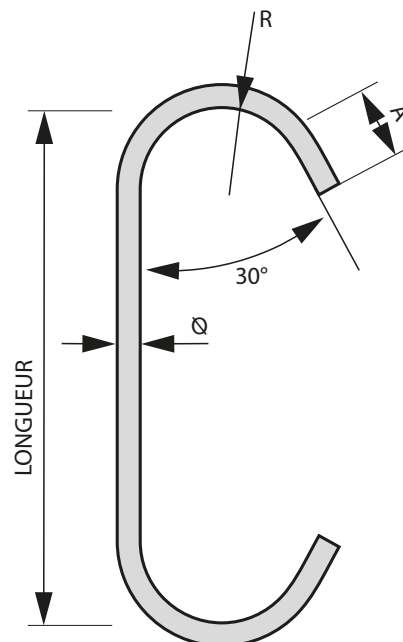

Sur demande possibilité d'autres formes, angles et longueurs

MATIÈRE

Du Ø 1,5 mm au 4 mm, les crochets sont soit en **acier (A)**, soit en **acier cuivré (AC)**

À partir du Ø 5 mm, les crochets sont en **acier (A)**

Sur demande possibilité d'autres nuances de matière

EXEMPLE DE DÉSIGNATION

B - 120 - 3 - AC - 0°

- Rotation 0°
- Matière ACIER CUIVRÉ (AC)
- Fil Ø 3 mm
- Longueur du crochet 120
- Forme B

SOMMAIRE

Crochets FORME B à 0°	Page 4
Crochets FORME B à 90°	Page 5
Crochets FORME B à 180°	Page 6
Crochets FORME R à 0°	Page 7
Crochets FORME R à 90°	Page 8
Crochets FORME R à 180°	Page 9
Crochets FORME BR à 0°	Page 10
Crochets FORME BR à 90°	Page 11
Crochets FORME BR à 180°	Page 12
Crochets FORME BA à 0°	Page 13
Crochets FORME BA à 90°	Page 14
Crochets FORME BA à 180°	Page 15
Crochets FORME RA à 0°	Page 16
Crochets FORME RA à 90°	Page 17
Crochets FORME RA à 180°	Page 18
Crochets Charges lourdes	Page 19

CROCHETS STANDARDS

Nos crochets ne sont pas des moyens de levage

Fabricant Français

FORME B ROTATION 0°

B - 120 - 3 - AC - 0°

Ø (mm)	A (mm)	R (mm)
1,5	11	8
2	11	8
3	15	10
4	16	10
5	16	11
6	16	11

QUANTITÉ PAR CARTON							
(mm) LONGUEUR	DIAMÈTRE (mm)						
	Ø 1,5	Ø 2	Ø 3	Ø 4	Ø 5	Ø 6	Ø 8
60	5000	5000	3000	1500	1000	800	/
75	4000	4000	2500	1200	800	600	/
100	3000	3000	1500	800	600	500	300
120	2000	2000	1000	600	/	/	/
150	2000	2500	1000	500	500	400	250
200	2000	1500	800	500	400	300	200
250	2000	1500	800	500	300	250	150
300	1800	1200	600	400	300	250	150
350	1800	1200	600	400	250	200	125
400	1800	1200	600	400	250	200	125
450	1800	1200	600	400	250	200	125
500	1600	1100	500	350	200	150	100
600	1500	1000	500	300	175	125	75
700	1500	1000	500	300	175	125	75
800	1500	1000	500	300	175	125	75
900	1400	900	400	250	175	125	75
1000	1300	800	400	250	150	100	60

SUR DEMANDE

Ø du fil maxi 30 mm / Longueurs et angles spécifiques / Autres matières disponibles

ROTATION 0°

CROCHETS STANDARDS

Nos crochets ne sont pas des moyens de levage

Fabricant Français

FORME B ROTATION 90°